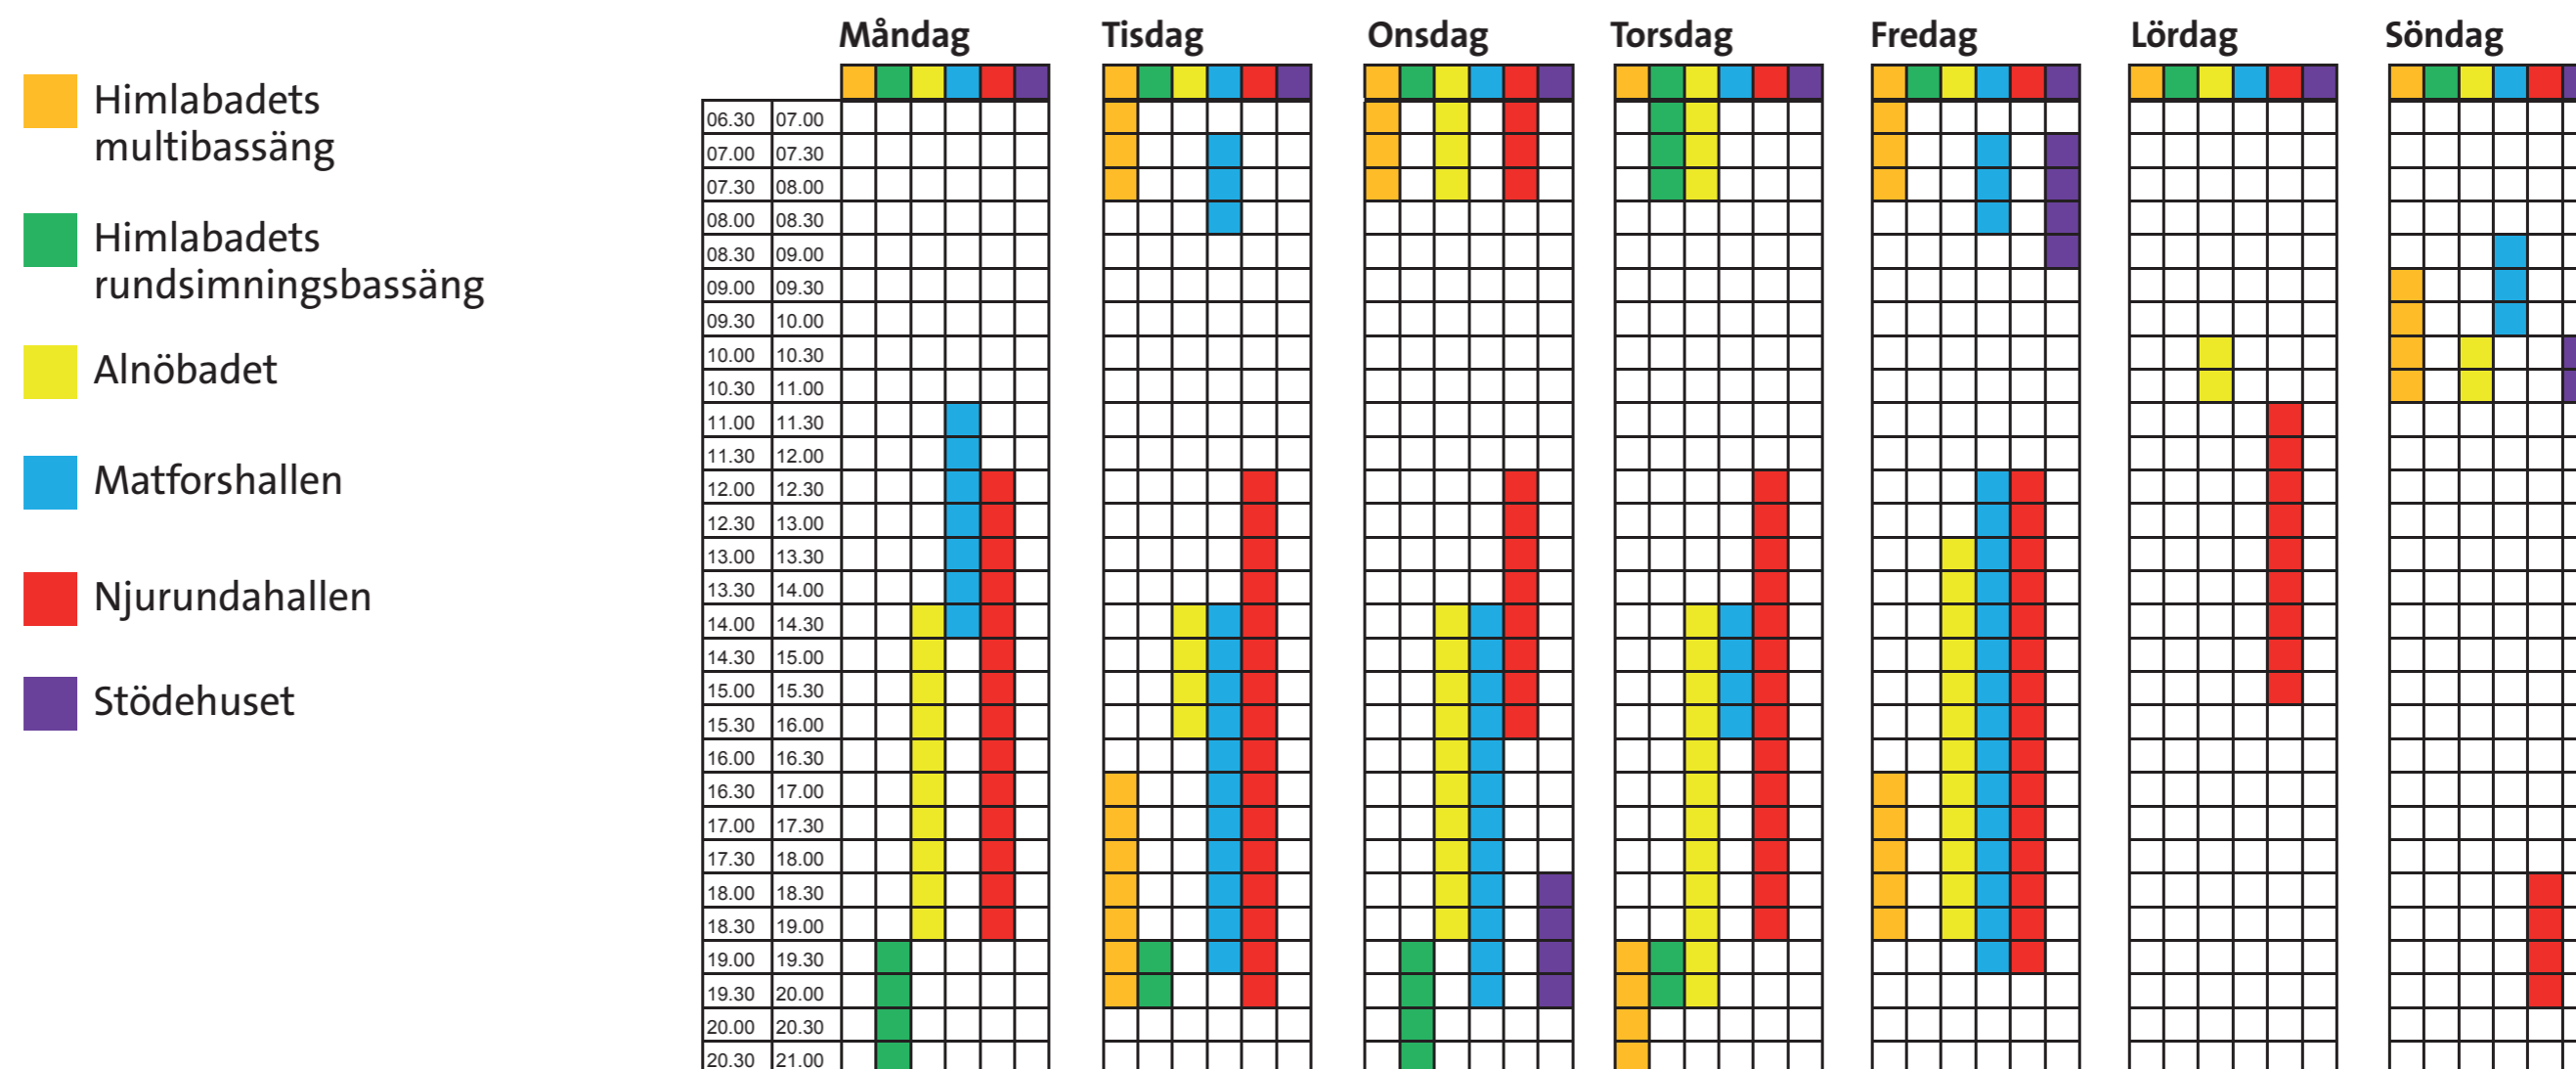

Himlabadets multibassäng

Tisdag	06.30-08.00 16.30-20.00
Onsdag	06.30-08.00
Torsdag	19.00-21.00
Fredag	06.30-08.00 16.30-19.00
Söndag	09.00-11.00

Himlabadets rundsimningsbassäng

Bassängen är 75 meter runt och 120 cm djup. Passar utmärkt för bröstsim.

Matforshallen

Måndag	11.00-14.30
Tisdag	07.00-08.30 14.00-19.30
Onsdag	14.00-20.00
Torsdag	14.00-16.00
Fredag	07.00-08.30 12.00-19.30
Söndag	08.30-10.00

Njurundahallen

Måndag	12.00-19.00
Tisdag	12.00-20.00
Onsdag	06.15-08.00 12.00-16.00
Torsdag	12.00-19.00
Fredag	12.00-19.30
Lördag	11.00-15.30
Söndag	18.00-20.00

Mer detaljerad information med till exempel temperaturer, banor, snabbanor finns som folder att hämta i Himlabadets reception. Med reservation för ändringar.

HIMLABADET

BAD • ÄVENTYR • SURF • RELAX • RESTAURANG & CAFÉ

Motionssim höst och vinter

2 oktober 2017 – 30 april 2018

När utebadet är stängt för säsongen så har du möjlighet till motionssim både på Himlabadet och på övriga bad i kommunen. Vi har jobbat ihop med de andra baden för att få så mycket tider för motionssim som möjligt. Vi hoppas du får en bra träningsvinter!